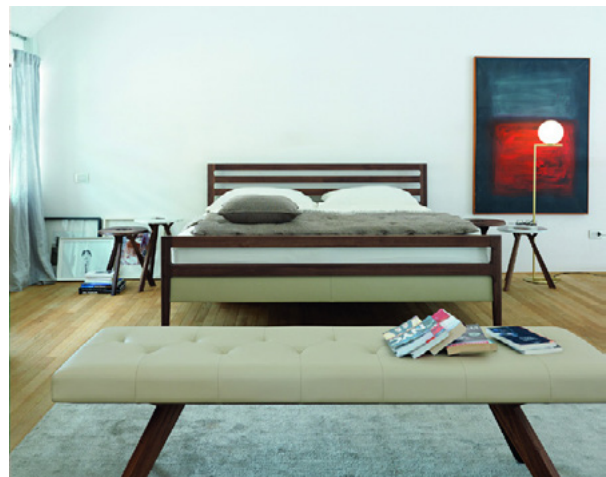

C'est la raison pour laquelle les lits de TEAM 7 sont entièrement fabriqués sans métal. Le travail artisanal qui se cache là derrière est soigné : les constructions en bâtons de bois complexes et intelligentes permettent de concevoir des modèles complètement dépourvus de métal. Ce sont là les conditions sine qua non d'un sommeil sain. Autre atout pratique : les assemblages en bois peuvent se défaire et se refaire à tout moment et en toute facilité. Vous ne connaîtrez ainsi plus de problème lors de vos déménagements !

TEAM 7

Les détails sont également fort éloquent. Ils traduisent la perfection artisanale et l'amour profond pour le bois : regardez la cannelure formée dans le bois massif qui sert d'élément d'assemblage entre la tête et le lit, les consoles exclusivement reliées par des assemblages en bois traditionnels ou le superbe cadre en pur bois naturel. Vous y verrez de la passion pour le matériau, l'artisanat et la durabilité. Avec un sommier de qualité également composé de matériaux écologiques, les lits en bois naturels offrent un confort optimal et les meilleures conditions pour un sommeil agréable et un repos sain. Ergonomiques jusque dans les moindres détails, les lits TEAM 7 rendent justice aux besoins individuels de chacun : ils délissent activement la colonne vertébrale, contribuant ainsi à un sommeil réparateur et à la régénération du corps humain.