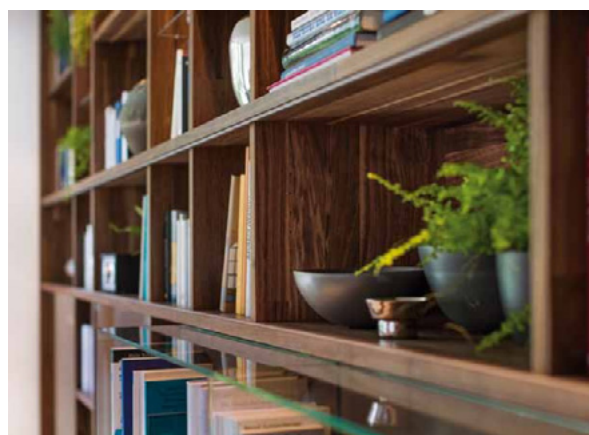

Un jeu créatif offrant une grande liberté d'agencement

« Les corps en bois naturel de nos meubles stimulent la créativité. », explique Sebastian Desch, designer en chef chez TEAM 7. « Utilisés comme solitaires, en combinaison avec ou intégrés dans des buffets ou des commodes, fixés au mur ou placés dans la cuisine, ils permettent de mettre en scène des accessoires décoratifs tant en laissant libre cours à votre imagination. » Le système d'aménagement spécialement développé propose des solutions optimales pour répondre à toutes les envies. Fabriqué sur mesure, il s'intègre absolument partout.

Pour toute demande de matériel visuel, visitez www.team7.at.

Contact:

TEAM 7 Natürlich Wohnen GmbH
Braunauer Straße 26 | A-4910 Ried
T +43/7752/977-700 | F +43/7752/977-222
info@team7.at | www.team7.at

Relations de presse

Aries Press & PR
Martine Baetslé – martine@ariespr.be - +32 472 675 439
Vous pouvez télécharger les communiqués de presse et illustrations sur
www.ariespr.be/newsroom. Nom: ariespr | Mot de passe : 1991