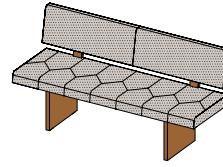

### yps Polstereckbank mit Lehne gepolstert

**Bezug:** Leder oder Stoff

**Lederfarben:** L1 siehe Materialübersicht

**Stofffarben:** siehe Materialübersicht

**Holzarten:** Erle, Buche, Kernbuche, Eiche, Kirschbaum, Nussbaum, Eiche Weißöl

**Gestell:** Naturholz

**Länge je Bankschenkel:**

H	85,5								
L	151,6	163,6	175,6	211,6	223,6	247,6	271,6	295,6	319,6
T	mit Lehne 57   Sitztiefe 46								

BY WH PO | BYS WH PO