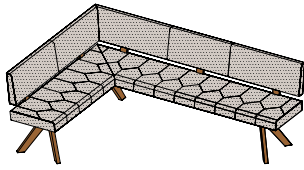

## yps Bänke

EBY PO | EBYS PO

### yps Polstereckbank mit Lehne gepolstert

**Bezug:** Leder oder Stoff

**Lederfarben:** L1 siehe Materialübersicht

**Stofffarben:** siehe Materialübersicht

**Holzarten:** Erle, Buche, Kernbuche, Eiche, Kirschbaum, Nussbaum, Eiche Weißöl

**Gestell:** Naturholz

**Länge je Bankschenkel:**

H	85,5								
L	151,6	163,6	175,6	211,6	223,6	247,6	271,6	295,6	319,6
T	mit Lehne 57   Sitztiefe 46								

BY WH PO | BYS WH PO