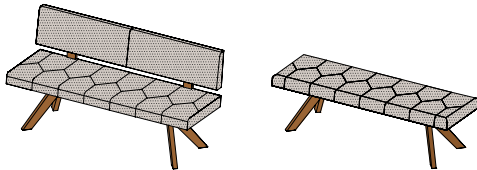

### yps Polstereckbank mit Lehne gepolstert

**Bezug:** Leder oder Stoff

**Lederfarben:** L1 siehe Materialübersicht

**Stofffarben:** siehe Materialübersicht

**Holzarten:** Erle, Buche, Kernbuche, Eiche, Kirschbaum, Nussbaum, Eiche Weißöl

**Gestell:** Naturholz

**Länge je Bankschenkel:**

H	85,5								
L	151,6	163,6	175,6	211,6	223,6	247,6	271,6	295,6	319,6
T	mit Lehne 57   Sitztiefe 46								

BY WH PO | BYS WH PO

### yps Polsterbank mit Wange

**Bezug:** Leder oder Stoff

**Lederfarben:** L1 siehe Materialübersicht

**Stofffarben:** siehe Materialübersicht

**Holzarten:** Erle, Buche, Kernbuche, Eiche, Kirschbaum, Nussbaum, Eiche Weißöl

**Gestell:** Naturholz

H	85,5								
L	144	168	192	216	240	264	288	312	
T	57   Sitztiefe 46								

BY | BYS | BY PO | BYS PO