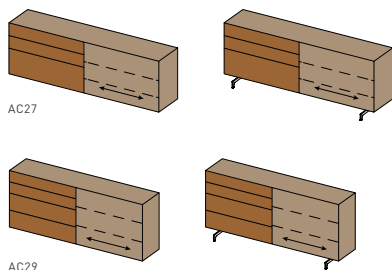

avec patin cubus pure :

la	159,3	199,3	259,3
h	78,8 | 94,8		
p	41,8 | 48,2		

AC27

AC29

buffet cubus pure avec porte coulissante à fleur de surface

façade : bois naturel ou verre coloré

couleurs de verre : voir la dernière page

poignées : poignée rabattable inox, touch avec servodrive avec ou sans tiroir intérieur, tiroirs gauche ou droite

essences de bois à l'extérieur : aulne, hêtre, cœur de hêtre, chêne, chêne sauvage, chêne vénitien, merisier, noyer, noyer sauvage, chêne huile blanche, chêne sauvage huile blanche

essences de bois à l'intérieur : hêtre, chêne, merisier, noyer, chêne huile blanche

piètement : socle en retrait ou patin cubus pure brillant, bronze mat, finition inox, noir mat
montage mural nécessaire

avec socle en retrait :

la	159,3	199,3	259,3
h	69,4 | 85,4		
p	41,8 | 48,2		

avec patin cubus pure :

la	159,3	199,3	259,3
h	78,8 | 94,8		
p	41,8 | 48,2