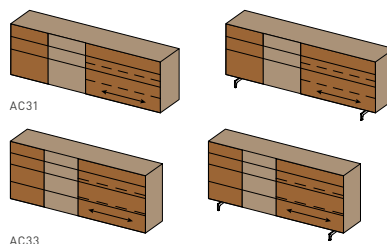

AC31

AC33

buffet cubus pure avec porte coulissante à fleur de surface

façade : bois naturel / verre coloré / bois naturel

couleurs de verre : voir la dernière page

poignées : poignée rabattable inox, touch avec servodrive bloc de tiroirs gauche ou droite

essences de bois à l'extérieur : aulne, hêtre, cœur de hêtre, chêne, chêne sauvage, chêne vénitien, merisier, noyer, noyer sauvage, chêne huile blanche, chêne sauvage huile blanche

essences de bois à l'intérieur : hêtre, chêne, merisier, noyer, chêne huile blanche

piètement : socle en retrait ou patin cubus pure brillant, bronze mat, finition inox, noir mat
montage mural nécessaire

avec socle en retrait :

la	158,4	198,4	258,4
h	69,4 | 85,4		
p	41,8 | 48,2