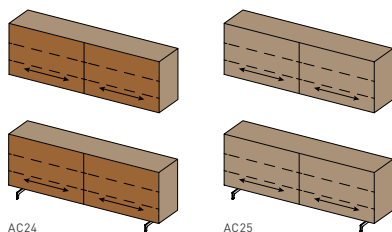

buffets cubus pure

AC24

AC25

buffet cubus pure avec portes coulissantes à fleur de surface

façade : bois naturel ou verre coloré

couleurs de verre : voir la dernière page

poignées : poignée rabattable bois (uniquement pour façade en bois) ou inox, touch avec servodrive avec ou sans tiroir intérieur