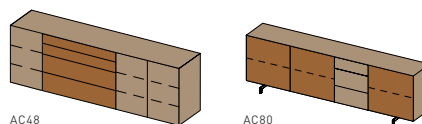

avec socle en retrait :

la	158,4	198,4	258,4
h	69,4 85,4		
p	41,8 48,2		

avec patin cubus pure :

la	158,4	198,4	258,4
h	78,8 94,8		
p	41,8 48,2		

AC48

AC80

buffet cubus pure

façade : verre coloré / bois naturel / verre coloré ou