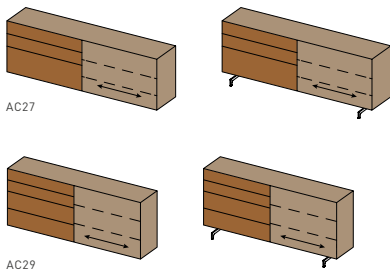

con pattino cubus pure:

la	159,3	199,3	259,3
a	78,8 | 94,8		
p	41,8 | 48,2		

AC27

AC29

credenza **cubus pure** con anta scorrevole

frontale: legno naturale/vetro colorato

vetro colorato: vedi l'ultima pagina

maniglie: maniglia integrata acciaio inox, touch con servodrive con o senza cassetto interno

tipi di legno esterno: ontano, faggio, faggio selvatico, rovere, rovere selvatico, rovere veneziano, ciliegio, noce, noce selvatico, rovere olio bianco, rovere selvatico olio bianco

tipi di legno interno: faggio, rovere, ciliegio, noce, rovere olio bianco

base: zoccolo rientrante o pattino **cubus pure** lucido, bronzo opaco, finitura inox, nero opaco
necessario montaggio a parete

con zoccolo rientrante:

la	159,3	199,3	259,3
a	69,4 | 85,4		
p	41,8 | 48,2		

con pattino cubus pure:

la	159,3	199,3	259,3
a	78,8 | 94,8		
p	41,8 | 48,2