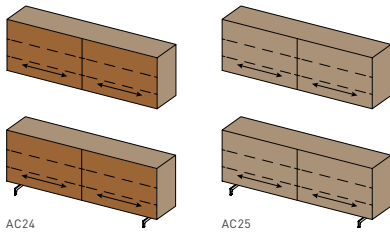

credenze cubus pure

AC24

AC25

credenza **cubus pure** con anta scorrevole

frontale: legno naturale o vetro colorato

vetro colorato: vedi l'ultima pagina

maniglie: maniglia integrata legno (solo per frontale in legno) o acciaio inox, touch con servodrive con o senza cassetto interno