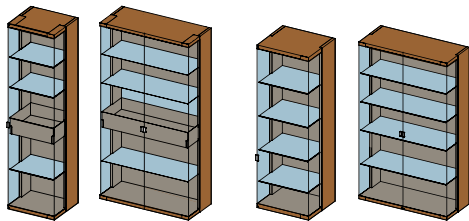

B	159,3	199,3
H	71,5 87,5	
T	48,2	

AN10

AN12

nox Anrichte 10 | 12

Front: Naturholz; **Griffe:** Quadratgriff Edelstahl oder schwarz matt

Holzarten: Erle, Buche, Kernbuche, Eiche, Eiche Wild, Kirschbaum, Nussbaum, Nussbaum Wild, Eiche Weißöl, Eiche Wild Weißöl
Wildsortierung nur auf Front anwendbar

AN10:

B	151,2	181,2	241,2
H	71,5 87,5		
T	48,2		

AN12:

B	155,3	175,3	205,3	220,3
H	71,5 87,5			
T	48,2			

AN3

nox Anrichte 3

Front: Naturholz; **Griffe:** Quadratgriff Edelstahl oder schwarz matt

Holzarten: Erle, Buche, Kernbuche, Eiche, Eiche Wild, Kirschbaum, Nussbaum, Nussbaum Wild, Eiche Weißöl, Eiche Wild Weißöl
Wildsortierung nur auf Front anwendbar

B	81,2	101,2	131,2	159,3	199,3
H	71,5 87,5				
T	48,2				

Anrichten auch in gespiegelter Ausführung möglich.

nox Vitrinen

VN1

VN3

nox Vitrine 1 | 3

Front: Klarglas

Griff: Quadratgriff Edelstahl oder schwarz matt