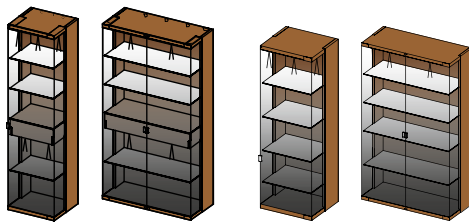

B	81,2	101,2	131,2	159,3	199,3
H	71,5 87,5				
T	48,2				

Anrichten auch in gespiegelter Ausführung möglich.

nox Vitrinen

VN1

VN3

nox Vitrine 1 | 3

Front: Klarglas

Griff: Quadratgriff Edelstahl oder schwarz matt

Holzarten: Erle, Buche, Kernbuche, Eiche, Kirschbaum, Nussbaum, Eiche Weißöl

inkl. LED-Fachkantenbeleuchtung

Wandmontage erforderlich

VN1:

B	50	100
H	190	
T	44	

VN3:

B	50	100
H	160	
T	44	

VN1 PA

VN4 PA

nox Vitrine 2 | 4

Front: Palladiumglas

Griffe: Quadratgriff Edelstahl oder schwarz matt

Holzarten: Erle, Buche, Kernbuche, Eiche, Kirschbaum, Nussbaum, Eiche Weißöl mit Spots im oberen Boden und unter der Innenlade; Wandmontage erforderlich

VN1 PA:

B	50	100
H	190	
T	44	

VN4 PA:

B	50	100
H	160	
T	44	

nox Quadratgriff
für Glasfront

nox Quadratgriff
für Holzfront

Vitrinen auch in gespiegelter Ausführung möglich.

H Höhe | B Breite | T Tiefe | L Länge alle Angaben in cm | ca.-Angaben Änderungen, Irrtum, Druck- und Satzfehler vorbehalten.