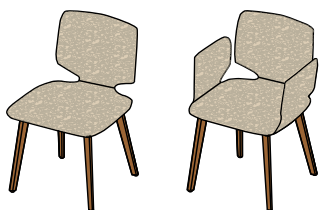

## chaises aye

ALF 0A | ALF MA | ALF 2 FOA | ALF 2 FMA

### chaise aye

sans accoudoir | avec accoudoir

**housses** : cuir, tissu ou cuir / tissu ; possibilité de combinaison de couleurs

**couleurs de cuir** : L1 et L7 voir p. 3

**couleurs de tissu** : voir p. 3

**essences de bois** : hêtre, chêne, merisier, noyer, chêne huile blanche

**dimensions** : sans accoudoir 81 x 52 x 58,5 cm (h x la x p) ;

avec accoudoir 81 x 59 x 58,5 cm (h x la x p)

**pois de la chaise** : sans accoudoir env. 9,5 kg ; avec accoudoir env. 11 kg

### chaise aye avec pied pivotant

sans accoudoir | avec accoudoir

**housses** : cuir, tissu ou cuir / tissu ; possibilité de combinaison de couleurs

**couleurs de cuir** : L1 et L7 voir p. 3

**couleurs de tissu** : voir p. 3