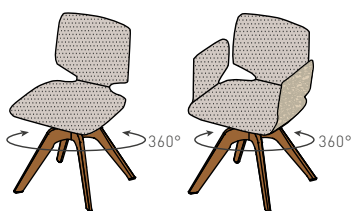

ASD 0A | ASD MA | ALD 0A | ALD MA

chaise aye avec pied pivotant

sans accoudoir | avec accoudoir

housses : cuir, tissu ou cuir / tissu ; possibilité de combinaison de couleurs

couleurs de cuir : L1 et L7 voir p. 3

couleurs de tissu : voir p. 3

essences de bois : hêtre, cœur de hêtre, chêne, merisier,
noyer, chêne huile blanche

dimensions : sans accoudoir 81 x 52 x 58,5 cm (h x la x p) ;

avec accoudoir 81 x 59 x 58,5 cm (h x la x p)

pois de la chaise : sans accoudoir env. 11,9 kg ; avec accoudoir env. 13,4 kg

hauteur d'assise : 48,5 cm