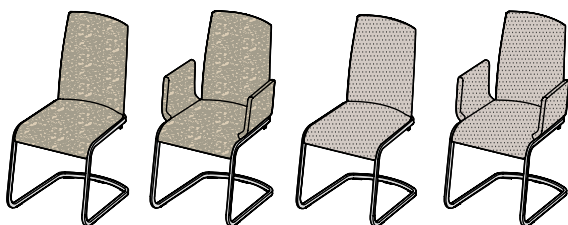

sedie a sbalzo f1

FLFS OA | FLFS MA | FSFS OA | FSFS MA

sedia a sbalzo f1

senza braccioli | con braccioli

rivestimento: pelle, tessuto o pelle/tessuto; combinazione colori possibile

colori pelle: L1 v. l'ultima pagina

colori tessuto: v. l'ultima pagina

base: acciaio cromato lucido, bronzo opaco, finitura inox, nero opaco o palladium

misure: senza braccioli 95 x 47,5 x 61,5 cm (a x la x p);

con braccioli 95 x 53 x 61,5 cm (a x la x p)

peso sedia: senza braccioli circa 8,5 kg, con braccioli circa 9,5 kg

altezza bracciolo: 69,5 cm

altezza seduta: 48 cm

colori tessuto

Canvas

					
114	124	134	154	174	244
					
264	364	374	424	454	614
					
654	674	694	734	764	794
					
854	954	974	984		

pelle L3 (solo per sedia s1 e cuscini loft)

		
nero (70001)	cognac (70003)	marrone scuro (70002)

pelle naturale L7

				
tartufo (77710)	ombra (77720)	brandy (77730)	marrone (77740)	nero (77750)

colore cuciture