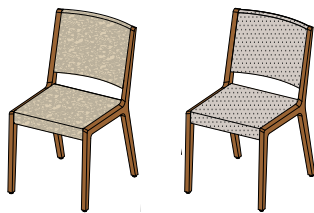

eviva Stühle

FST 0A

FST 0A

eviva Stuhl

Bezug: Leder oder Stoff

Lederfarben: L1 und L7 siehe Materialübersicht

Stofffarben: siehe Materialübersicht

Holzarten: Buche, Kernbuche, Eiche, Nussbaum, Eiche Weißöl

Maße: 85,5 x 47 x 57 cm [H x B x T]

Stuhlgewicht: ca. 6 kg

Sitzhöhe: 47,5 cm

Holzarten

Wenn nicht anders angeführt, werden alle Holzoberflächen mit reinem Naturöl veredelt.

Erle

Buche

Kernbuche

Farbmuster

Holz ist eines der edelsten, schönsten und vielfältigsten Naturprodukte. Jedes Stück Holz ist ein Unikat. Farbliche Unterschiede sind von der Struktur und dem Wuchsgebiet des Holzes abhängig. Ebenso vom Alter des Möbels, da sich unter den natürlichen Umwelteinflüssen (z.B. Tageslicht) der Farbton der Oberfläche verändert. Bei einer Fertigung nach Farbmuster bemühen wir uns immer den Farbton bestmöglich zu treffen. Trotzdem wird es bei den Materialien Holz, Glas, Stoff, Leder oder Keramik zu geringfügigen Abweichungen kommen. Eine absolute Farbgleichheit ist nicht möglich.

*verfügbar für **flor** Stuhl und Bank, die Stuhlfamilien **lui** und **aye**, **mylon** Stuhl, **yps** Bank und **pisa** Schreibtisch