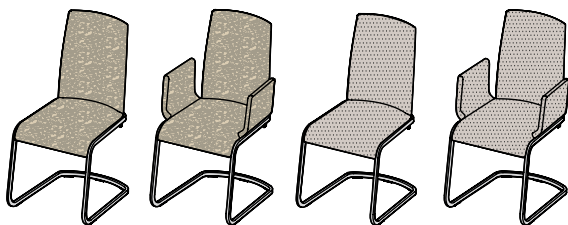

## *f1 Freischwinger*

FLFS 0A | FLFS MA | FSFS 0A | FSFS MA

### f1 Freischwinger

ohne Armlehne | mit Armlehne

**Bezug:** Leder, Stoff

**Lederfarben:** L1 siehe Materialübersicht

**Stofffarben:** siehe Materialübersicht

**Gestell:** Stahl verchromt glänzend, bronze matt,  
Edelstahl-Finish oder schwarz matt

**Maße:** ohne Armlehne 95 x 47,5 x 61,5 cm (H x B x T);

mit Armlehne 95 x 53 x 61,5 cm (H x B x T)

**Stuhlgewicht:** ohne Armlehne ca. 8,5 kg, mit Armlehne ca. 9,5 kg

**Armlehnenhöhe:** 69,5 cm

**Sitzhöhe:** 48 cm