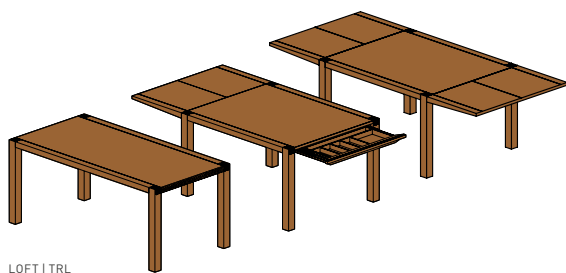

# loft tables

LOFT | ITRL

## loft non-extendable table or with extension

**table top:** solid wood

**table insert:** solid wood

**types of wood:** alder, beech, beech heartwood, oak, wild oak, cherry, walnut, wild walnut, oak white oil, wild oak white oil

**leg internal dimensions:** length/width minus 14.6 cm

### dimensions extendable table:

h	75   clear height 66.8							
w \ l	130	140	150	160	175	200	225	250
90	•	•	•	•	•	•	•	•
100	•	•	•	•	•	•	•	•
110	•	•	•	•	•	•	•	•

1 integrated, cushioned insert panel wood 60 cm from a table length of 130 cm.