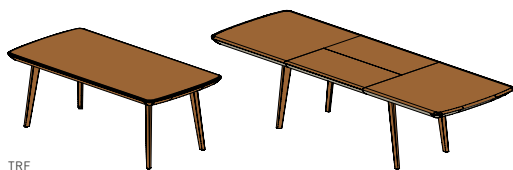

# tables flaye

TRF

TKF

## table flaye rectangulaire | table fixe ou à rallonge

**plateau** : bois naturel | **glissière** : cuir ou bois naturel

**couleurs de cuir** : L1 voir la dernière page

**rallonge** : bois naturel

**essences de bois** : aulne, hêtre, cœur de hêtre, chêne,

### dimensions table fixe :

h	75   hauteur intérieure 67,8					
la \ lo	140	150	160	180	200	225
90	•	•	•	•	•	•
100	•	•	•	•	•	•
110	•	•	•	•	•	•

### dimensions table à rallonge :

h	75   hauteur intérieure 63		
la \ lo	180	200	225
100	•	•	•
110	•	•	•

1 rallonge amortie intégrée, bois naturel 100 cm.