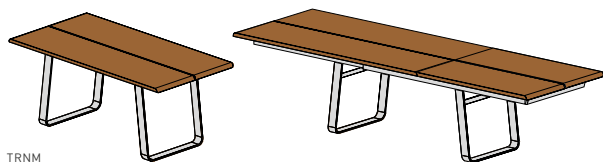

tables nox

TRNM

table **nox** avec patins métalliques | table fixe ou à rallonge

plateau : bois naturel

joint de plateau : fermé avec pilastre en lisière métallique brillant, finition inox ou noir mat

rallonge : bois naturel

dimensions table fixe :

| h | 75 hauteur intérieure 71,2 | | | | | |
|---------|------------------------------|-----|-----|-----|-----|-----|
| la \ lo | 175 | 200 | 225 | 250 | 275 | 300 |
| 90 | • | • | | | | |
| 100 | | • | • | • | • | • |

dimensions table à rallonge :

| h | 75 hauteur intérieure 63,4 | | |
|---------|------------------------------|-----|-----|
| la \ lo | 175 | 200 | 225 |
| 90 | • | • | • |
| 100 | • | • | • |

1 rallonge amortie intégrée, bois naturel 60 cm.