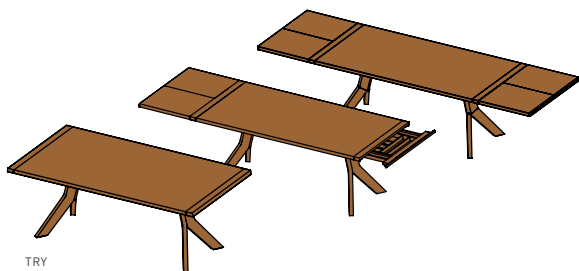

tavoli yps

TRY

tavolo yps | fisso e allungabile

piano: legno naturale

tipi di legno: ontano, faggio, faggio selvatico, rovere, rovere selvatico, ciliegio, noce, noce selvatico, rovere olio bianco, rovere selvatico olio bianco

dimensioni tavolo fisso:

a		75 altezza libera 71,1							
la \ lu	140	150	160	180	200	225	250	275	300
90	•	•	•	•	•	•	•		
100	•	•	•	•	•	•	•	•	•
110	•	•	•	•	•	•	•	•	•

dimensioni tavolo allungabile:

a		75 altezza libera 66,2 53,8					
la \ lu	140	150	160	180	200	225	250
90	•	•	•	•	•	•	•
100	•	•	•	•	•	•	•
110	•	•	•	•	•	•	•

1 prolunga in legno 60 cm a partire da lunghezza tavolo 140 cm. Maggiorazione per ammortizzazione.

1 prolunga in legno 60 cm e 1 cassetto portaposate a partire da lunghezza tavolo 140 cm. Maggiorazione per ammortizzazione.

*La selezione selvatica è disponibile solo per frontali in legno e per i piani dei tavoli.

**Il rovere veneziano è disponibile solo per frontali.