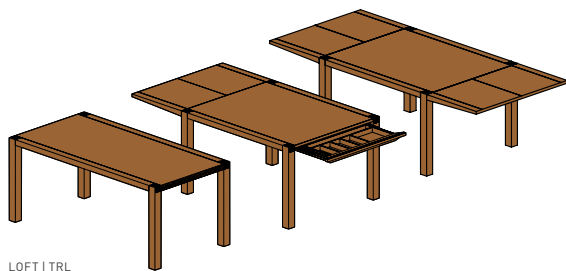

loft Tische

LOFT | TRL

loft Fixtisch oder mit Auszug

Platte: Naturholz

Einlegeplatte: Naturholz

Holzarten: Erle, Buche, Kernbuche, Eiche, Eiche Wild, Kirschbaum, Nussbaum, Nussbaum Wild, Eiche Weißöl, Eiche Wild Weißöl

Fußinnenlichte: Länge/Breite minus 14,6 cm

Maße Fixtisch:

H		75 Lichte Höhe 68,1										
B \ L	90	100	110	120	130	140	150	160	175	200	225	250
90	•				•	•	•	•	•	•	•	•
100		•			•	•	•	•	•	•	•	•
110			•		•	•	•	•	•	•	•	•
120				•								•
130					•							
140						•						
150							•					

Maße Auszugstisch:

H		75 Lichte Höhe 66,8						
B \ L	130	140	150	160	175	200	225	250
90	•	•	•	•	•	•	•	•
100	•	•	•	•	•	•	•	•
110	•	•	•	•	•	•	•	•

1 integrierte, gedämpfte Einlegeplatte Holz 60 cm ab Tischlänge 130 cm.

1 integrierte, gedämpfte Einlegeplatte Holz 60 cm und eine Bestecklade ab Tischlänge 140 cm.

2 integrierte, gedämpfte Einlegeplatten Holz 60 cm ab Tischlänge 160 cm.

Die Holzmaserung und Leimfugen der Einlegeplatten sind mit der Tischplatte nicht durchlaufend.