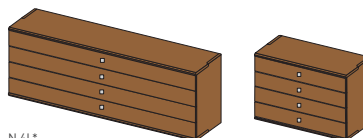

cassettiere nox*

N 4L*

cassettiera nox*

4 cassetti [altezza 15,6]

zoccolo rientrante

maniglia: maniglia quadrata acciaio inox

tipi di legno: ontano, faggio, faggio selvatico, rovere, rovere selvatico, ciliegio, noce, noce selvatico, rovere olio bianco, rovere selvatico olio bianco, cirmolo
selezione selvatica disponibile solo per frontali
necessario montaggio a parete

la	81,2	101,2	131,2	159,3	199,3
a	71,5				
p	48,2