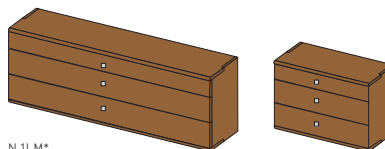

N 1LM*

cassettiera nox*

1 cassetto [altezza 15,6], 2 cassetti [altezza 23,6]

zoccolo rientrante

maniglia: maniglia quadrata acciaio inox

tipi di legno: ontano, faggio, faggio selvatico, rovere, rovere selvatico, ciliegio, noce, noce selvatico, rovere olio bianco, rovere selvatico olio bianco, cirmolo
selezione selvatica disponibile solo per frontali
necessario montaggio a parete

la	81,2	101,2	131,2	159,3	199,3
a	71,5				
p	48,2				

cassettiera nox*

2 cassetti [altezza 15,6], 2 cassetti [altezza 23,6]

zoccolo rientrante

maniglia: maniglia quadrata acciaio inox

tipi di legno: ontano, faggio, faggio selvatico, rovere, rovere selvatico, ciliegio, noce, noce selvatico, rovere olio bianco, rovere selvatico olio bianco, cirmolo
selezione selvatica disponibile solo per frontali
necessario montaggio a parete

la	81,2	101,2
a	87,5	
p	48,2	

*Disponibile in Lussemburgo con il nome **lux**. Non disponibile in Belgio e nei Paesi Bassi.