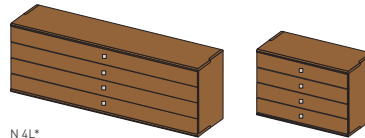

nox* Kommoden

N 4L*

nox* Ladenkommode

4 Laden (Höhe 15,6)

zurückspringender Sockel

Griff: Quadratgriff Edelstahl

Holzarten: Erle, Buche, Kernbuche, Eiche, Eiche Wild, Kirschbaum, Nussbaum, Nussbaum Wild, Eiche Weißöl, Eiche Wild Weißöl, Zirbe

Wildsortierung nur auf Front anwendbar

Wandmontage erforderlich

B	81,2	101,2	131,2	159,3	199,3
H	71,5				
T	48,2