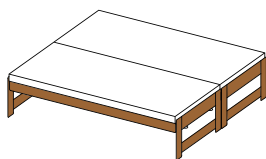

lit enfant 2 personnes cubus

TC0920

lit enfant 2 personnes **cubus**

parois latérales en bois collé en continu

sommier à lattes intégré

hauteur matelas : 15 cm max. (voir matelas **mobile**)

essences de bois : aulne, hêtre, cœur de hêtre,
chêne, chêne huile blanche

mesures surface de couchage :

h	46
la	90
lo	200

largeur totale = largeur surface de couchage

longueur totale = longueur surface de couchage + 6 cm

essences de bois

Sauf indication contraire, toutes les surfaces en bois sont traitées à l'huile naturelle