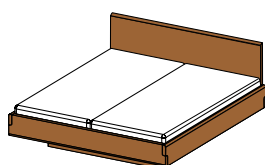

#### mesures surface de couchage :

h	normale 39,5   confort 47,5			
la	140	160	180	200
lo	190	200	210	220

Toutes les longueurs et largeurs peuvent être combinées.

**largeur totale** = largeur surface de couchage + 7,8 cm

**longueur totale** = longueur surface de couchage + 7,8 cm

BNOX H\*

**longueur totale** = longueur surface de couchage + 30,8 cm

**profondeur de couchage** = 16,5 ou 20 cm

hauteur normale  
39,5 cm

hauteur confort  
47,5 cm

\*Disponible au Luxembourg sous le nom de **lux**. Non disponible en Belgique ni aux Pays-Bas.