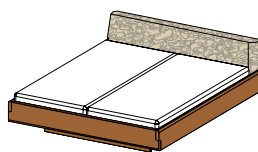

BNOX P*

tête de lit nox* capitonnée

couleurs de cuir : L1 et L7 voir p. 2

essences de bois : aulne, hêtre, cœur de hêtre, chêne, chêne sauvage, merisier, noyer, noyer sauvage, chêne huile blanche, chêne sauvage huile blanche, pin cimbre

mesures surface de couchage :

h	normale 39,5 | confort 47,5			
la	140	160	180	200
lo	190	200	210	220

Toutes les longueurs et largeurs peuvent être combinées.

largeur totale = largeur surface de couchage + 7,8 cm

longueur totale = longueur surface de couchage + 30,8 cm

profondeur de couchage = 16,5 ou 20 cm

*Disponible au Luxembourg sous le nom de **lux**. Non disponible en Belgique ni aux Pays-Bas.