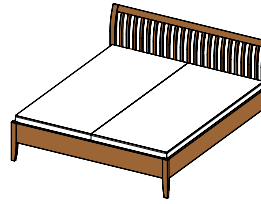

BSE SS

tête de lit **sesam** à barreaux verticaux

parois latérales en bois collé abouté ou continu
pied de lit glissière ou panneau central en bois en option
essences de bois : aulne, hêtre, cœur de hêtre, chêne, merisier, noyer, chêne huile blanche

mesures surface de couchage :

h	normale 43 | confort 50						
la	90	100	120	140	160	180	200
lo	190	200	210	220			

Toutes les longueurs et largeurs peuvent être combinées.

largeur totale = largeur surface de couchage + 6 cm

longueur totale = longueur surface de couchage + 12 cm