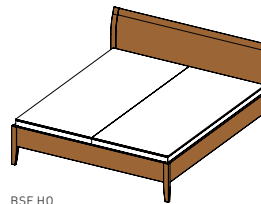

BSE H0

tête de lit **sesam** avec panneau central en bois naturel

parois latérales en bois collé abouté ou continu
pied de lit glissière ou panneau central en bois en option
essences de bois : aulne, hêtre, cœur de hêtre, chêne, merisier, noyer, chêne huile blanche

mesures surface de couchage :

h	normale 43 | confort 50						
la	90	100	120	140	160	180	200
lo	190	200	210	220			

Toutes les longueurs et largeurs peuvent être combinées.

largeur totale = largeur surface de couchage + 6 cm

longueur totale = longueur surface de couchage + 12 cm

profondeur de couchage = 19 cm

hauteur normale 43 cm

hauteur confort 50 cm

bout de lit en option sur tous les modèles

pied de lit glissière

h	49 | 56						
la	96	106	126	146	166	186	206

pied de lit panneau central en bois

h	65,6 | 72,6						
la	96	106	126	146	166	186	206