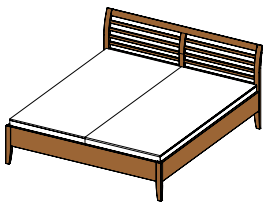

BSE SW

tête de lit **sesam** à barreaux horizontaux

parois latérales en bois collé abouté ou continu
pied de lit glissière ou panneau central en bois en option
essences de bois : aulne, hêtre, cœur de hêtre, chêne, merisier, noyer, chêne huile blanche

mesures surface de couchage :

h	normale 43 | confort 50						
la	90	100	120	140	160	180	200
lo	190	200	210	220			

Toutes les longueurs et largeurs peuvent être combinées.

largeur totale = largeur surface de couchage + 6 cm

longueur totale = longueur surface de couchage + 12 cm