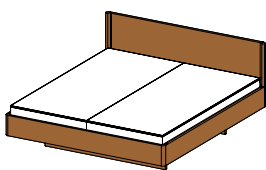

lit times **NOUVEAU**

BTIM BA

BTIM KH

lit times base | tête en bois

parois latérales en bois collé en continu

essences de bois : cœur de hêtre, chêne sauvage, noyer

mesures surface de couchage :

h	normale 43			
la	140	160	180	200
lo	200	210		

Toutes les longueurs et largeurs peuvent être combinées.

largeur totale = largeur surface de couchage + 5 cm

longueur totale = longueur surface de couchage + 7,4 cm

profondeur de couchage = 19 cm

essences de bois