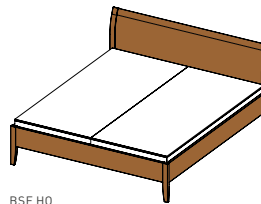

letti sesam

BSE BA

letto sesam base

fianchi del letto in legno lamellare giuntato a pettine o in continuo

tipi di legno: ontano, faggio, faggio selvatico, rovere, ciliegio, noce, rovere olio bianco

misure superficie di appoggio:

lunghezza totale = lunghezza superficie d'appoggio + 12 cm

BSE SS

letto sesam con testiera doghe verticali

fianchi del letto in legno lamellare giuntato a pettine o in continuo pediera telaio o piena (opzionale)

tipi di legno: ontano, faggio, faggio selvatico, rovere, ciliegio, noce, rovere olio bianco

misure superficie di appoggio:

a	normale 43 comfort 50						
la	90	100	120	140	160	180	200
lu	190	200	210	220			

Tutte le lunghezze e larghezze indicate sono combinabili.

larghezza totale = larghezza superficie d'appoggio + 6 cm

lunghezza totale = lunghezza superficie d'appoggio + 12 cm

BSE HO

letto sesam con testiera piena in legno naturale