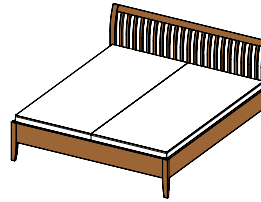

BSE SS

letto sesam con testiera doghe verticali

fianchi del letto in legno lamellare giuntato a pettine o in continuo pediera telaio o piena (opzionale)

tipi di legno: ontano, faggio, faggio selvatico, rovere, ciliegio, noce, rovere olio bianco

misure superficie di appoggio:

a	normale 43 | comfort 50						
la	90	100	120	140	160	180	200
lu	190	200	210	220			

Tutte le lunghezze e larghezze indicate sono combinabili.

larghezza totale = larghezza superficie d'appoggio + 6 cm

lunghezza totale = lunghezza superficie d'appoggio + 12 cm