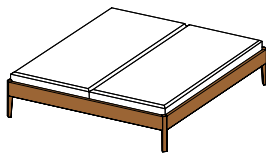

## light Bett **NEU**

BLIG BA

BLIG KH

### light Bett Basis | Kopfhaupt Sprossen waagrecht

Kopfhaupt mit 3 Sprossen waagrecht  
Bettseiten Leimholz durchgehend

**Holzarten:** Kernbuche, Eiche, Nussbaum

#### Maße Liegefläche:

<b>H</b>	Normal 43			
<b>B</b>	140	160	180	200
<b>L</b>	200	210		

alle angegebenen Längen und Breiten kombinierbar

**Gesamtbreite** = Breite Liegefläche + 6,4 cm

**Gesamtlänge** = Länge Liegefläche + 7,4 cm