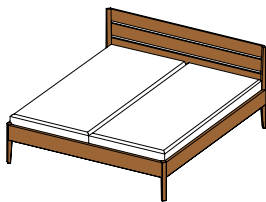

## light Bett **NEU**

BLIG BA

BLIG KH

### light Bett Basis | Kopfhaupt Sprossen waagrecht

Kopfhaupt mit 3 Sprossen waagrecht  
Bettseiten Leimholz durchgehend

**Holzarten:** Kernbuche, Eiche, Nussbaum

#### Maße Liegefläche:

<b>H</b>	Normal 43			
<b>B</b>	140	160	180	200
<b>L</b>	200	210		

alle angegebenen Längen und Breiten kombinierbar

**Gesamtbreite** = Breite Liegefläche + 6,4 cm

**Gesamtlänge** = Länge Liegefläche + 7,4 cm