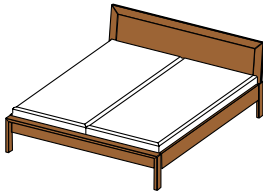

## lunetto Bett Basis

Bettseiten Leimholz keilgezinkt oder durchgehend

**Holzarten:** Erle, Buche, Kernbuche, Eiche, Kirschbaum, Nussbaum, Eiche Weißöl, Zirbe

### Maße Liegefläche:

| H | Normal 39,5   Komfort 47,5 |     |     |     |     |     |     |
|---|----------------------------|-----|-----|-----|-----|-----|-----|
| B | 90                         | 100 | 120 | 140 | 160 | 180 | 200 |
| L | 190                        | 200 | 210 | 220 |     |     |     |

alle angegebenen Längen und Breiten kombinierbar

**Gesamtbreite** = Breite Liegefläche + 5,6 cm

**Gesamtlänge** = Länge Liegefläche + 17 cm

BLU HO

## lunetto Bett Holzaupt

Bettseiten Leimholz keilgezinkt oder durchgehend

**Holzarten:** Erle, Buche, Kernbuche, Eiche, Kirschbaum, Nussbaum, Eiche Weißöl, Zirbe