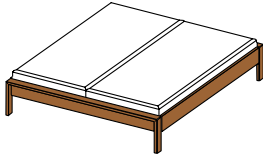

lunetto Betten

BLU BA

lunetto Bett Basis

Bettseiten Leimholz keilgezinkt oder durchgehend

Holzarten: Erle, Buche, Kernbuche, Eiche, Kirschbaum, Nussbaum, Eiche Weißöl, Zirbe

Maße Liegefläche:

H	Normal 39,5 | Komfort 47,5						
B	90	100	120	140	160	180	200
L	190	200	210	220			

alle angegebenen Längen und Breiten kombinierbar

Gesamtbreite = Breite Liegefläche + 5,6 cm

Gesamtlänge = Länge Liegefläche + 17 cm