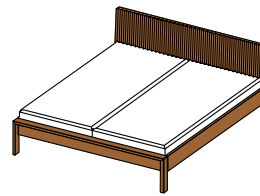

alle angegebenen Längen und Breiten kombinierbar

**Gesamtbreite** = Breite Liegefläche + 5,6 cm

**Gesamtlänge** = Länge Liegefläche + 17 cm

BLU HO

## lunetto Bett Holzaupt

Bettseiten Leimholz keilgezinkt oder durchgehend

**Holzarten:** Erle, Buche, Kernbuche, Eiche, Kirschbaum, Nussbaum, Eiche Weißöl, Zirbe

### Maße Liegefläche:

| H | Normal 39,5   Komfort 47,5 |     |     |     |     |     |     |
|---|----------------------------|-----|-----|-----|-----|-----|-----|
| B | 90                         | 100 | 120 | 140 | 160 | 180 | 200 |
| L | 190                        | 200 | 210 | 220 |     |     |     |

alle angegebenen Längen und Breiten kombinierbar

**Gesamtbreite** = Breite Liegefläche + 5,6 cm

**Gesamtlänge** = Länge Liegefläche + 17 cm

BLU HR