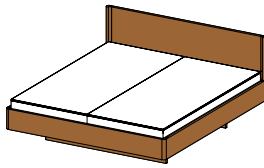

times Bett

BTIM BA

BTIM KH

times Bett Basis | Holzhaupt

Bettseiten Leimholz durchgehend

Holzarten: Kernbuche, Eiche Wild, Nussbaum

Maße Liegefläche:

H	Normal 43			
B	140	160	180	200
L	200	210		

alle angegebenen Längen und Breiten kombinierbar

Gesamtbreite = Breite Liegefläche + 5 cm

Gesamtlänge = Länge Liegefläche + 7,4 cm

Einlagertiefe = 19 cm

Holzarten

Wenn nicht anders angeführt, werden alle Holzoberflächen mit reinem Naturöl veredelt.

*Wildsortierung nur auf Fronten und Tischplatten anwendbar

**Eiche Venedig bezieht sich nur auf Fronten