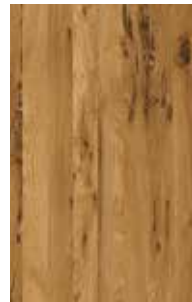

Eiche Venedig**