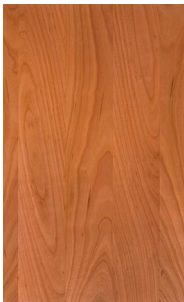

juwel Couchtisch

CT JWD

juwel Couchtisch dreieckig

Tischplatte: Klarglas mit Facettenschliff oben

Zwischenfach: Klarglas

Holzarten: Erle, Buche, Kernbuche, Eiche,
Kirschbaum, Nussbaum, Eiche Weißöl

L	100
B	100
H	31,5

Holzarten

Wenn nicht anders angeführt, werden alle Holzoberflächen mit reinem Naturöl veredelt.

Erle

Buche

Kernbuche

Eiche

Eiche Wild*

Eiche Venedig**

Kirschbaum

Nussbaum

Nussbaum Wild*

Eiche Weißöl

Eiche Wild Weißöl*

Farbmuster

Holz ist eines der edelsten, schönsten und vielfältigsten Naturprodukte. Jedes Stück Holz ist ein Unikat. Farbliche Unterschiede sind von der Struktur und dem Wuchsgebiet des Holzes abhängig. Ebenso vom Alter des Möbels, da sich unter den natürlichen Umwelteinflüssen (z.B. Tageslicht) der Farbton der Oberfläche verändert. Bei einer Fertigung nach Farbmuster bemühen wir uns immer den Farbton bestmöglich zu treffen. Trotzdem wird es bei den Materialien Holz, Glas, Stoff, Leder oder Keramik zu geringfügigen Abweichungen kommen. Eine absolute Farbgleichheit ist nicht möglich.