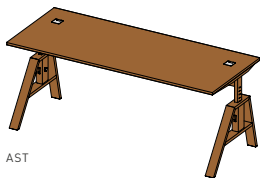

home office atelier

AST

scrivania atelier

passacavi in metallo: assente, a sinistra, destra o entrambi i lati

tipi di legno: ontano, faggio, faggio selvatico, rovere,

rovere selvatico, ciliegio, noce, noce selvatico,

rovere olio bianco, rovere selvatico olio bianco

altezza regolabile da 68 a 81 cm, a intervalli di 3,2 cm

la selezione selvatica è disponibile solo per il piano

lu	120	140	160	180	200
la	80				

tipi di legno